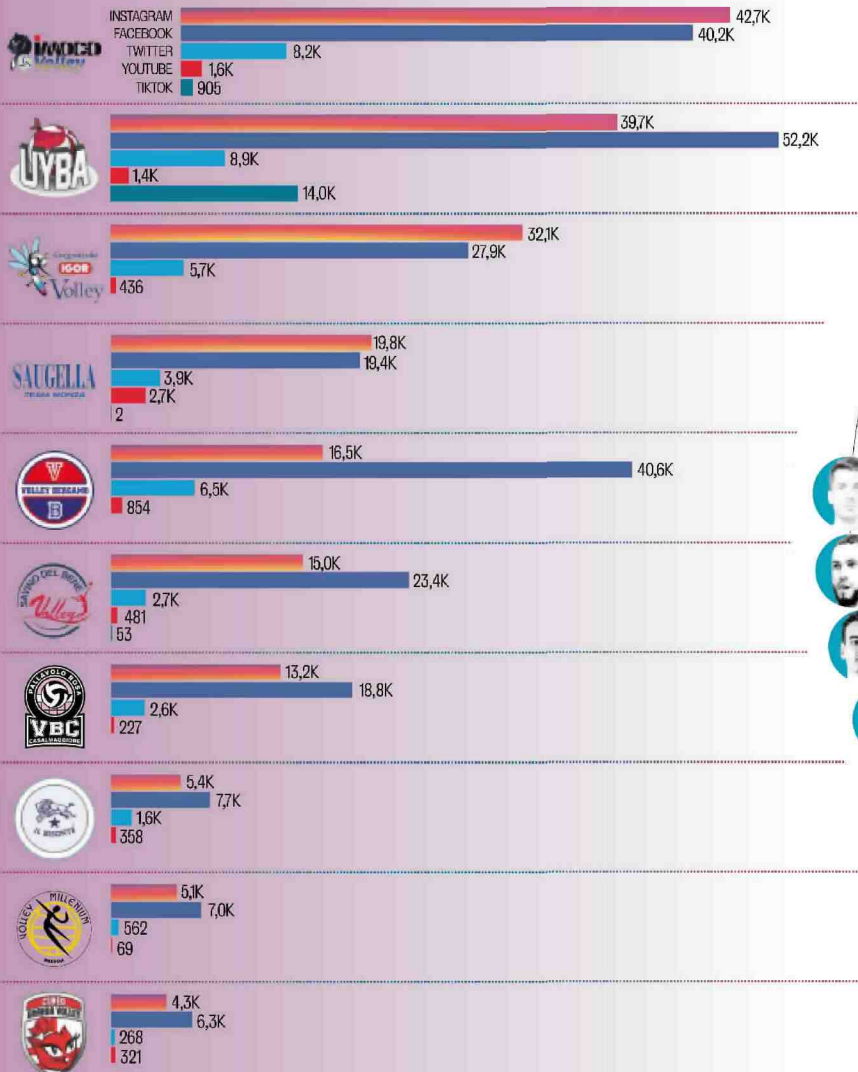

Re e regine della Rete

LE SQUADRE DI SERIE A1 FEMMINILE SUI SOCIAL

IL PODIO INSTAGRAM DEGLI ALLENATORI

LEGENDA
 Instagram (orange), Facebook (blue), Twitter (light blue), YouTube (red), TikTok (teal)
 K=1000

LE SQUADRE DI SUPERLEGA SUI SOCIAL

IL PODIO INSTAGRAM DEGLI ALLENATORI

DATI AGGIORNATI AL 5 FEBBRAIO 2020
DATI: PEFRANCESCO CATUCCI
INFOGRAFICA: MATTEO BARTOLI (IEGO - HUB)