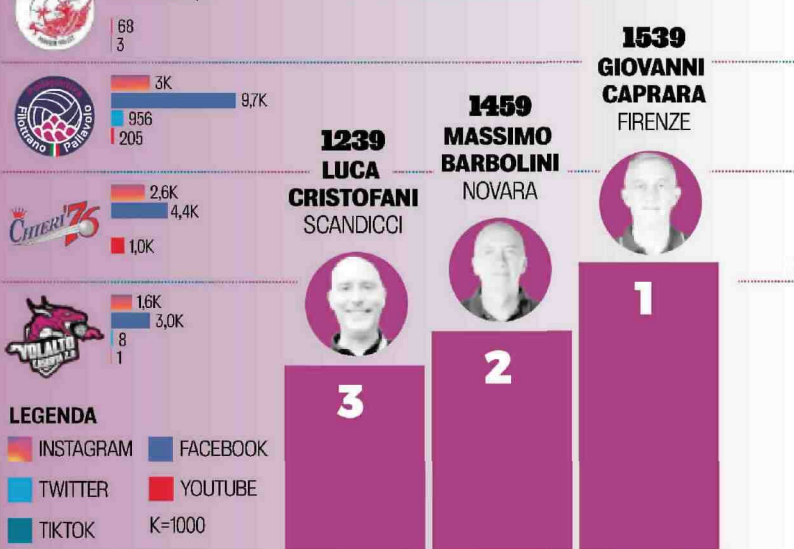

Re e regine della Rete

LE SQUADRE DI SERIE A1 FEMMINILE SUI SOCIAL

IL PODIO INSTAGRAM DEGLI ALLENATORI

LEGENDA
 Instagram (orange), Facebook (blue), Twitter (light blue), YouTube (red), TikTok (teal)
 K=1000

LE SQUADRE DI SUPERLEGA SUI SOCIAL

IL PODIO INSTAGRAM DEGLI ALLENATORI

DATI AGGIORNATI AL 5 FEBBRAIO 2020
DATI: PEFRANCESCO CATUCCI
INFOGRAFICA: MATTEO BARTOLI (IEGO - HUB)