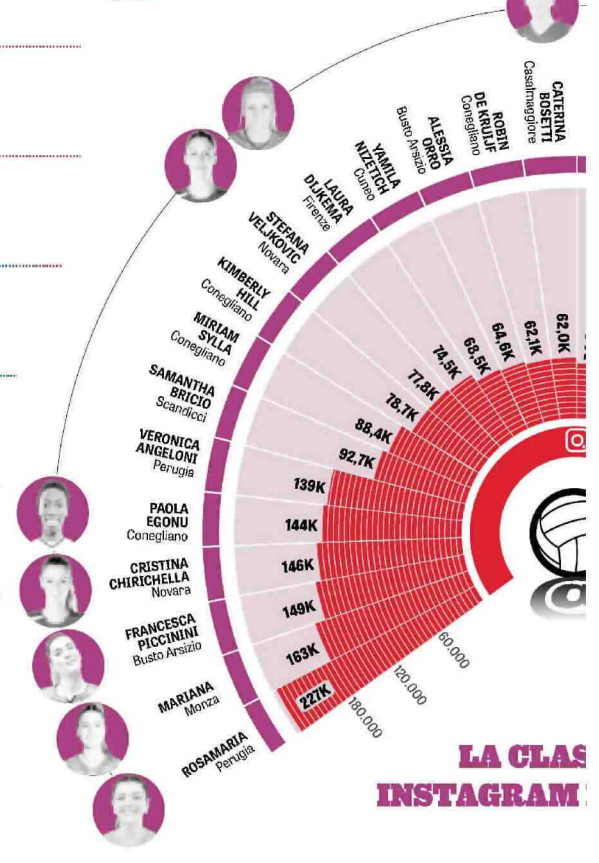

Re e regine della Rete

LE SQUADRE DI SERIE A1 FEMMINILE SUI SOCIAL

IL PODIO INSTAGRAM DEGLI ALLENATORI

LEGENDA
 Instagram (orange), Facebook (blue), Twitter (light blue), YouTube (red), TikTok (teal)
 K=1000

LE SQUADRE DI SUPERLEGA SUI SOCIAL

IL PODIO INSTAGRAM DEGLI ALLENATORI

DATI AGGIORNATI AL 5 FEBBRAIO 2020
DATI: PEFRANCESCO CATUCCI
INFOGRAFICA: MATTEO BARTOLI (IEGO - HUB)