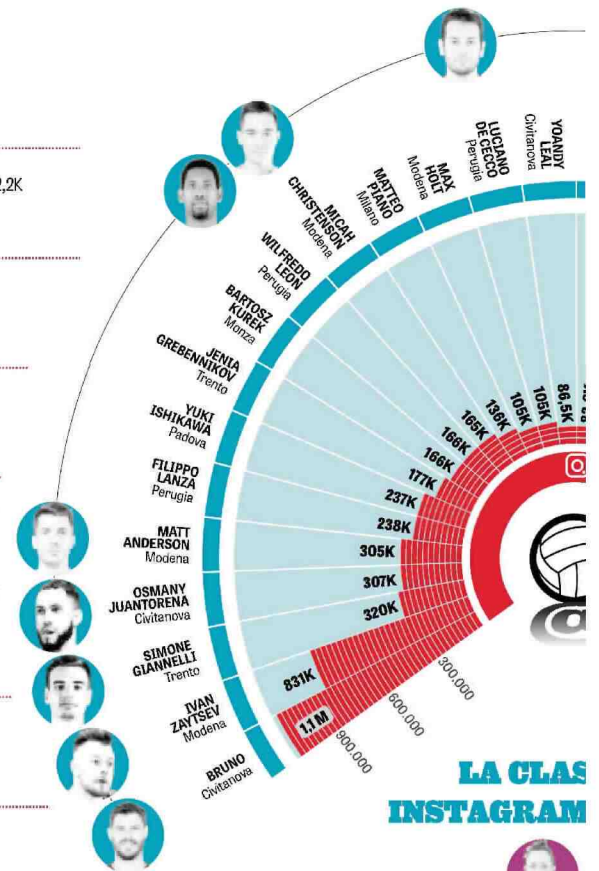

Re e regine della Rete

LE SQUADRE DI SERIE A1 FEMMINILE SUI SOCIAL

IL PODIO INSTAGRAM DEGLI ALLENATORI

LEGENDA
 Instagram (orange), Facebook (blue), Twitter (light blue), YouTube (red), TikTok (teal)
 K=1000

LE SQUADRE DI SUPERLEGA SUI SOCIAL

IL PODIO INSTAGRAM DEGLI ALLENATORI

DATI AGGIORNATI AL 5 FEBBRAIO 2020
DATI: PEFRANCESCO CATUCCI
INFOGRAFICA: MATTEO BARTOLI (IEGO - HUB)