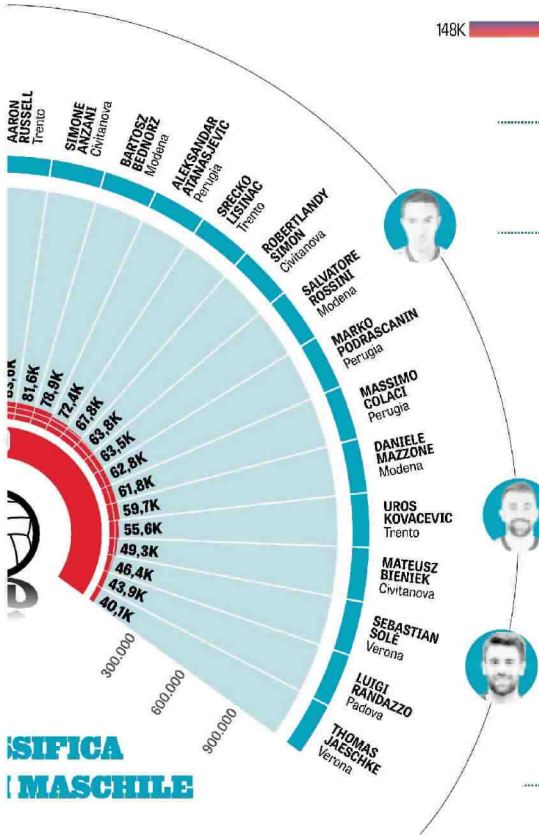

Re e regine della Rete

LE SQUADRE DI SERIE A1 FEMMINILE SUI SOCIAL

IL PODIO INSTAGRAM DEGLI ALLENATORI

LEGENDA
 Instagram (orange), Facebook (blue), Twitter (light blue), YouTube (red), TikTok (teal)
 K=1000

LE SQUADRE DI SUPERLEGA SUI SOCIAL

IL PODIO INSTAGRAM DEGLI ALLENATORI

DATI AGGIORNATI AL 5 FEBBRAIO 2020
DATI: PEFRANCESCO CATUCCI
INFOGRAFICA: MATTEO BARTOLI (IEGO - HUB)