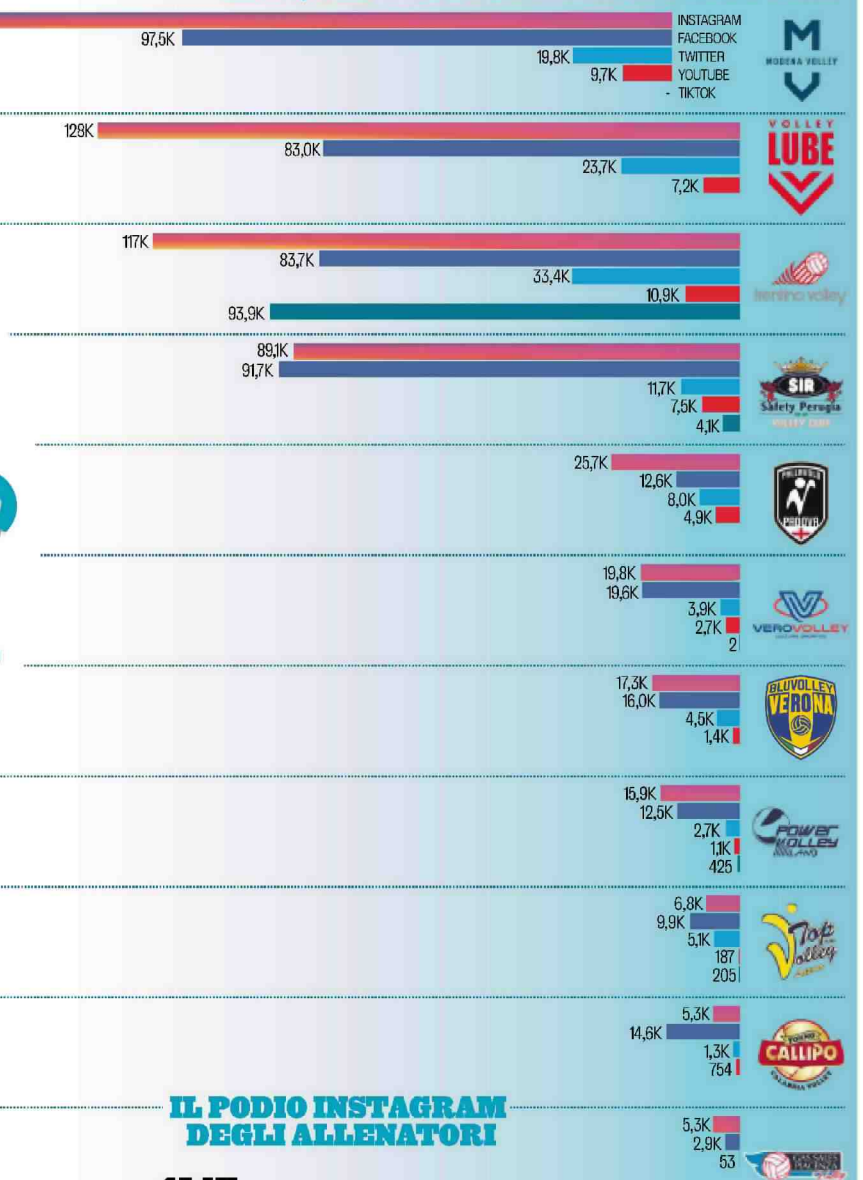

Re e regine della Rete

LE SQUADRE DI SERIE A1 FEMMINILE SUI SOCIAL

IL PODIO INSTAGRAM DEGLI ALLENATORI

LEGENDA
 Instagram (orange), Facebook (blue), Twitter (light blue), YouTube (red), TikTok (teal)
 K=1000

LE SQUADRE DI SUPERLEGA SUI SOCIAL

IL PODIO INSTAGRAM DEGLI ALLENATORI

DATI AGGIORNATI AL 5 FEBBRAIO 2020
DATI: PEFRANCESCO CATUCCI
INFOGRAFICA: MATTEO BARTOLI (IEGO - HUB)